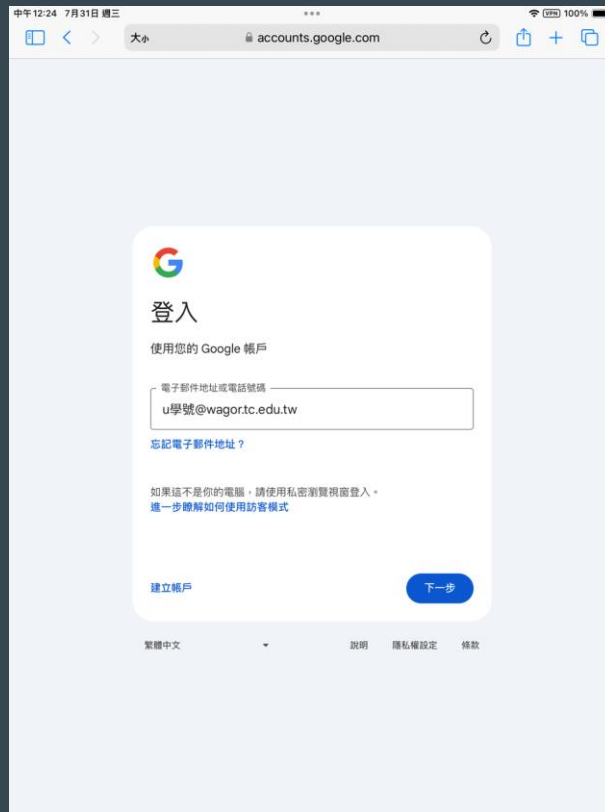

如果這不是你的電腦，請使用訪客模式以私密方式登入。

[進一步瞭解如何使用訪客模式](#)

2.

建立帳戶

下一步

**WAGOR**  
International School

# 登入Google帳號 操作說明

平板版

**WAGOR**  
International School

# 1.輸入帳號

1.點選桌面的Gmail

2.登入帳號(u學號@wagor.tc.edu.tw)

3.點擊下一步