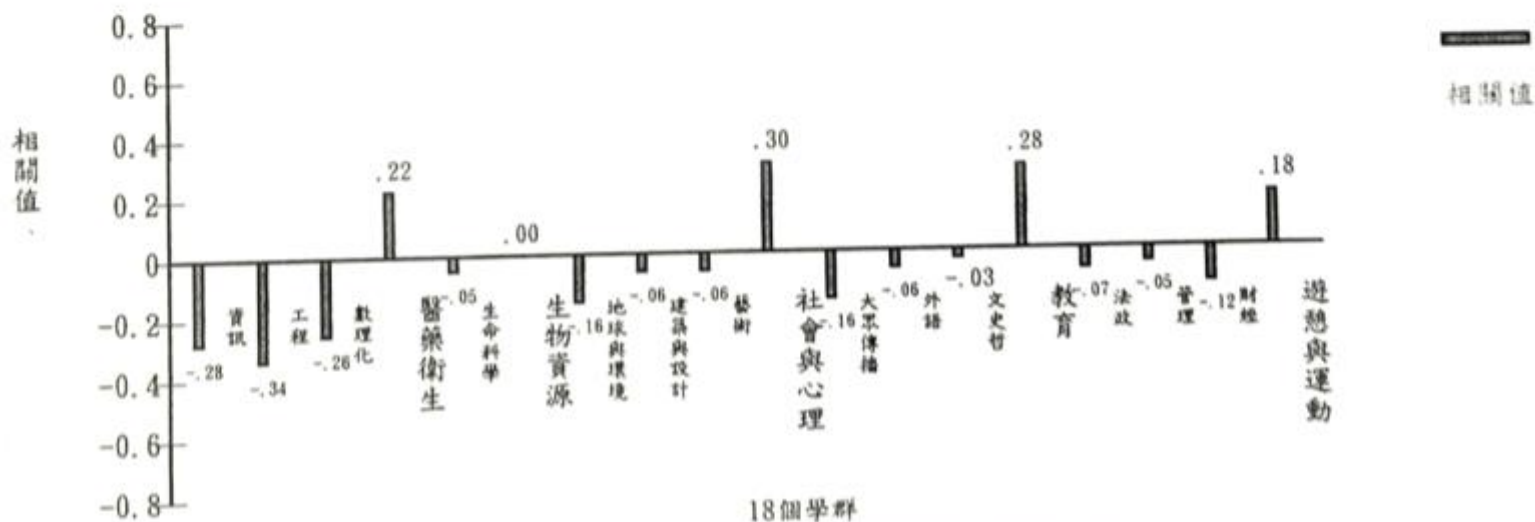

106年升大學重要時程 3

分發入學	
指定科目考試	7.1(六)~7.3(一)
網路登記分發志願	7.24~ 7.28
錄取公告	8.8

自我探索

- 大學學系探索量表
 - 尋找最適配學類
 - 較最適配學類
 - 較弱適配學類
 - 最弱適配學類
- 105年9月9日實施

圖1 30種知識領域喜歡的程度

適配學群：圖中顯示最適配的學群是：社會與心理學群，教育學群

圖2 你的興趣與18個學群的適配情形

認識大學