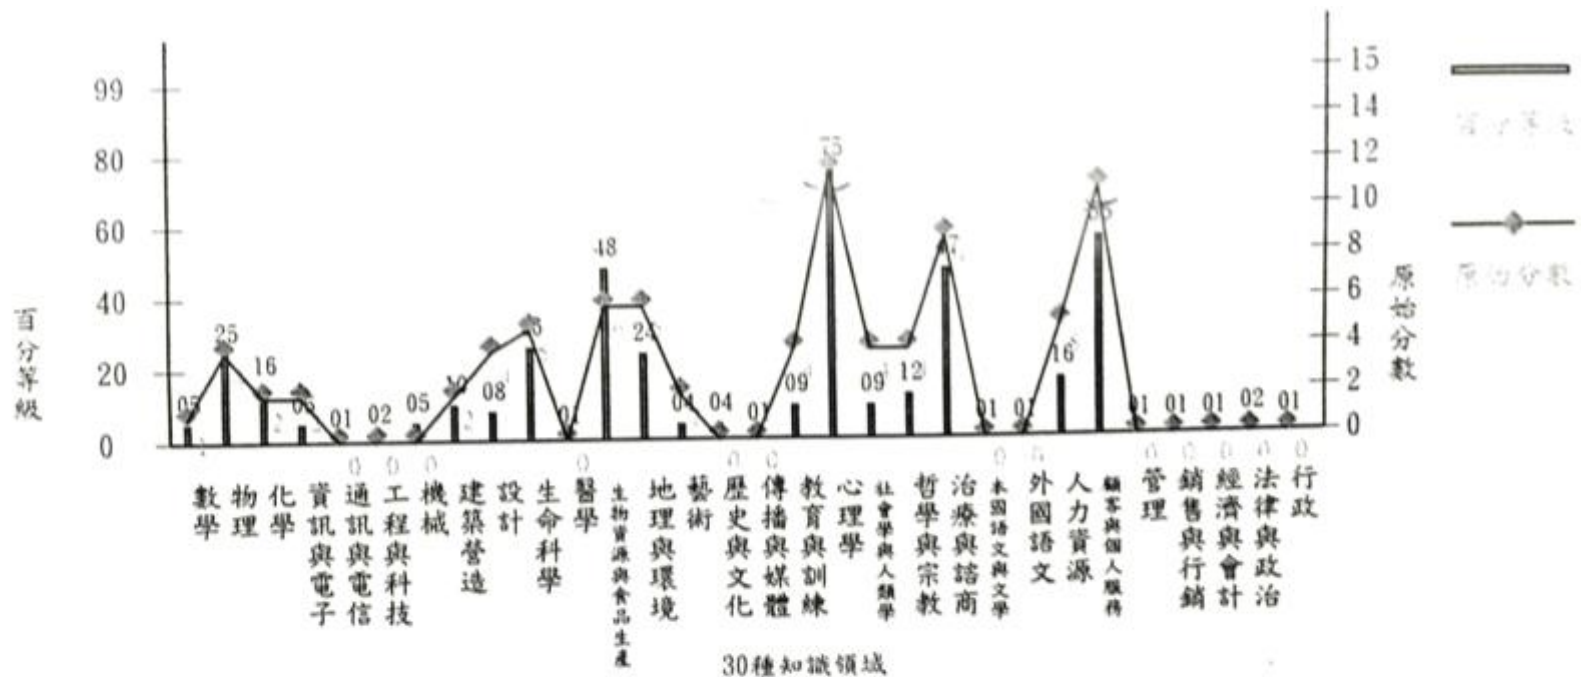

106年升大學重要時程 3

分發入學	
指定科目考試	7.1(六)~7.3(一)
網路登記分發志願	7.24~ 7.28
錄取公告	8.8

自我探索

- 大學學系探索量表
 - 尋找最適配學類
 - 較最適配學類
 - 較弱適配學類
 - 最弱適配學類
- 105年9月9日實施

圖1 30種知識領域喜歡的程度

適配學群：圖中顯示最適配的學群是：社會與心理學群，教育學群

圖2 你的興趣與18個學群的適配情形

認識大學