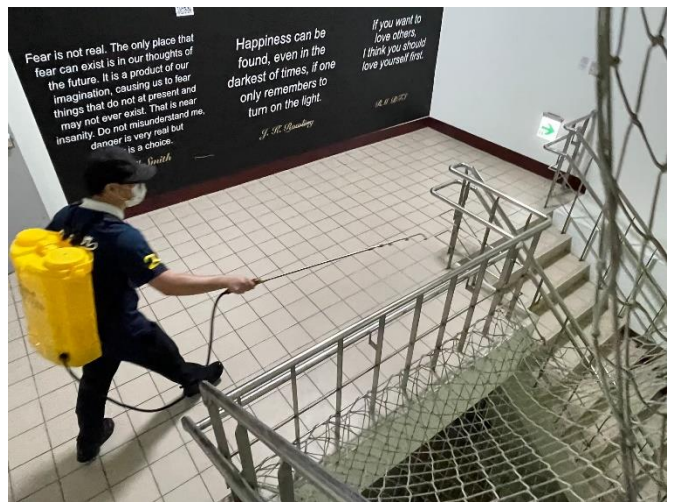

臺中市葳格高級中學

校園環境消毒照片

消毒日期:111.05.30

位置:葳格高級中學

臺中市葳格高級中學

校園環境消毒照片

消毒日期:111.05.30

位置:葳格高級中學