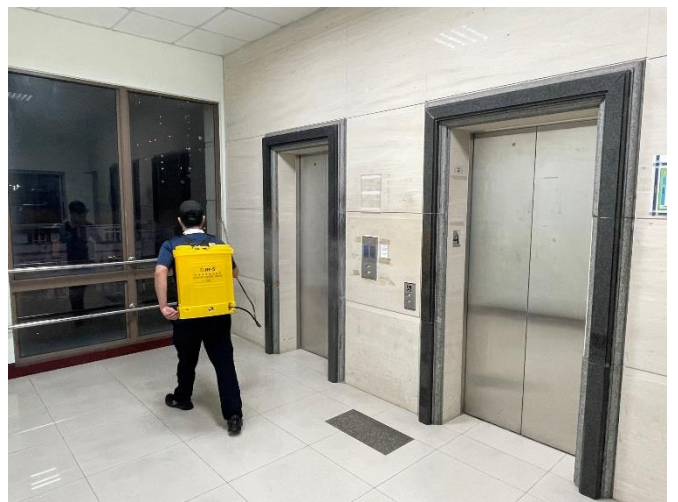

臺中市葳格高級中學

校園環境消毒照片

消毒日期:111.05.30

位置:葳格高級中學

臺中市葳格高級中學

校園環境消毒照片

消毒日期:111.05.30

位置:葳格高級中學