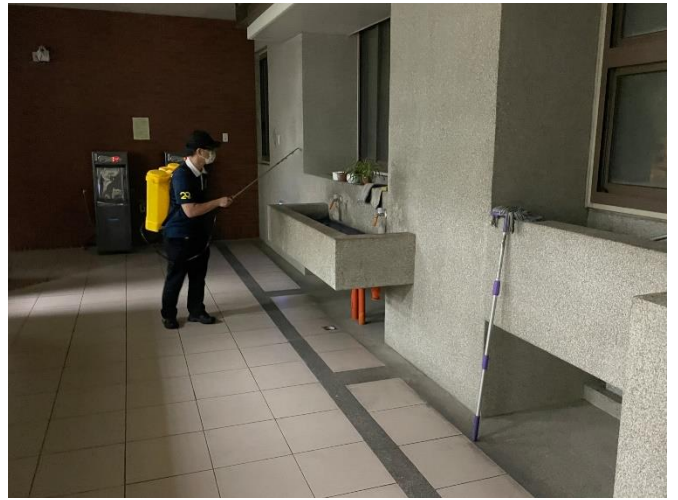

臺中市葳格高級中學

校園環境消毒照片

消毒日期:111.05.30

位置:葳格高級中學