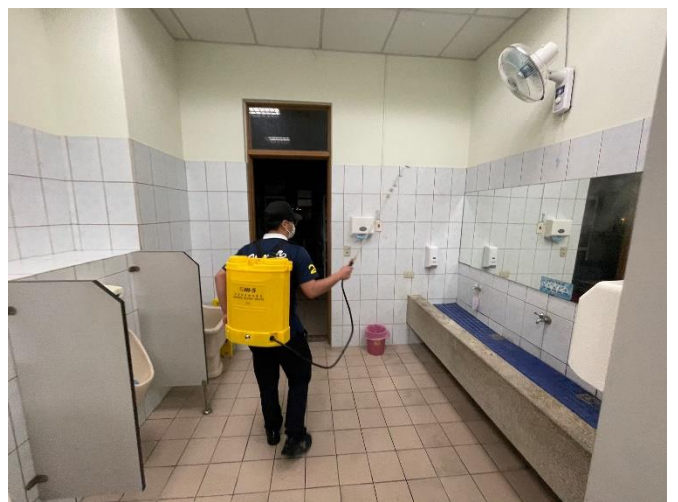

臺中市葳格高級中學

校園環境消毒照片

消毒日期:111.05.30

位置:葳格高級中學

臺中市葳格高級中學

校園環境消毒照片

消毒日期:111.05.30

位置:葳格高級中學