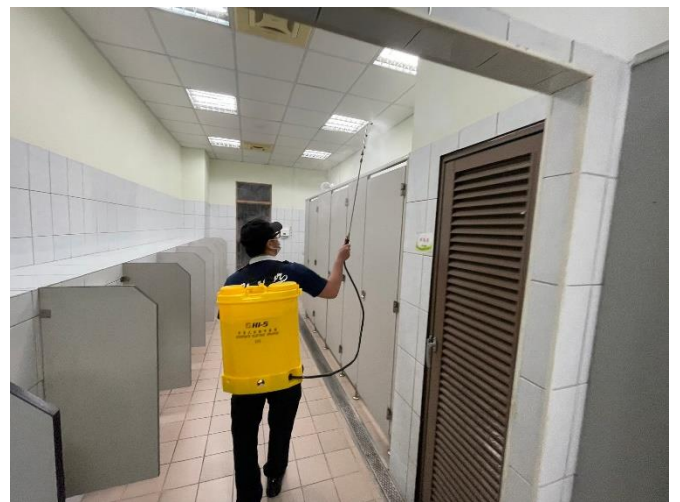

臺中市葳格高級中學

校園環境消毒照片

消毒日期:111.05.30

位置:葳格高級中學