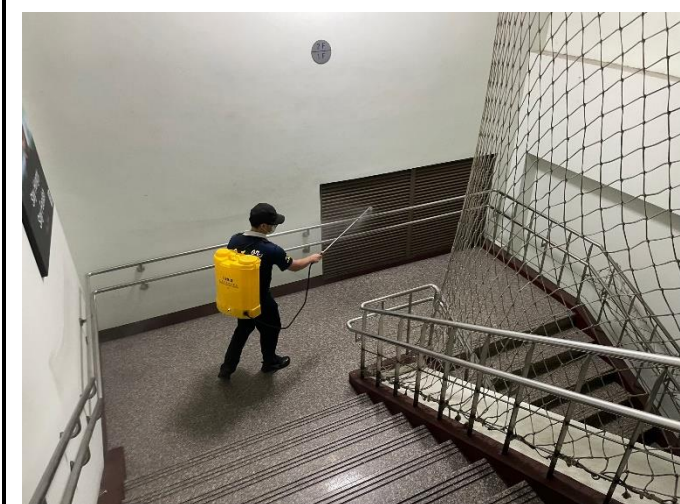

臺中市葳格高級中學

校園環境消毒照片

消毒日期:111.05.30

位置:葳格高級中學