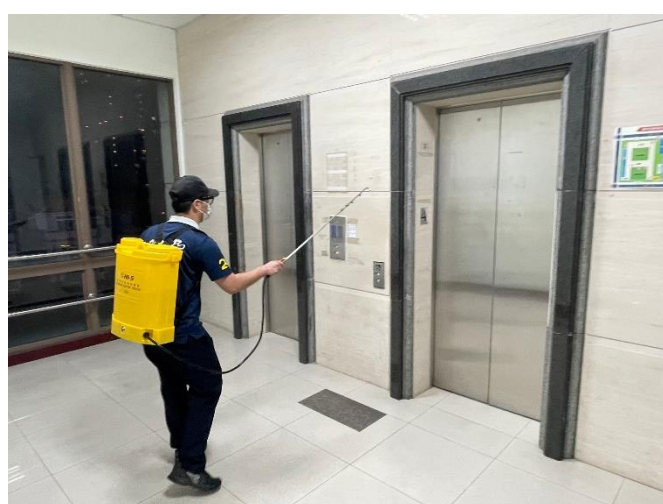

臺中市葳格高級中學

校園環境消毒照片

消毒日期:111.05.30

位置:葳格高級中學

臺中市葳格高級中學

校園環境消毒照片

消毒日期:111.05.30

位置:葳格高級中學