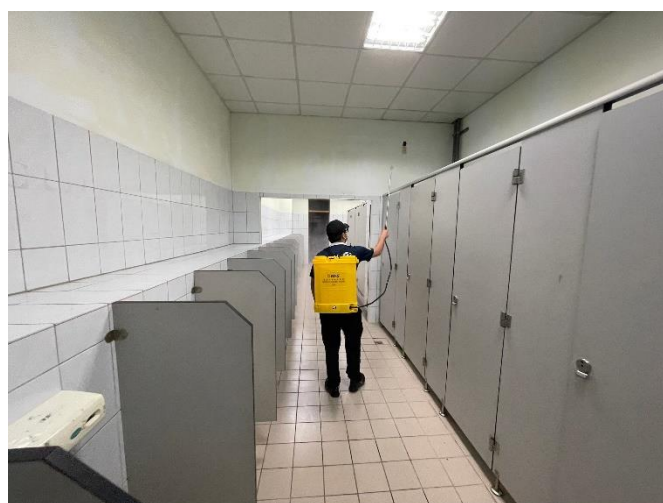

臺中市葳格高級中學

校園環境消毒照片

消毒日期:111.05.30

位置:葳格高級中學

臺中市葳格高級中學

校園環境消毒照片

消毒日期:111.05.30

位置:葳格高級中學