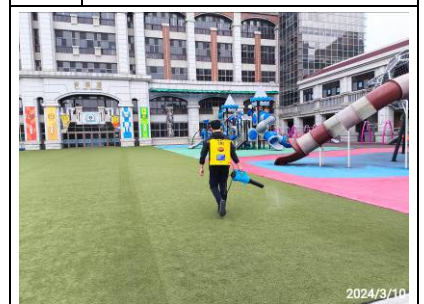

照片編號	11391950
日期	113. 03. 10
位置	葳格高中